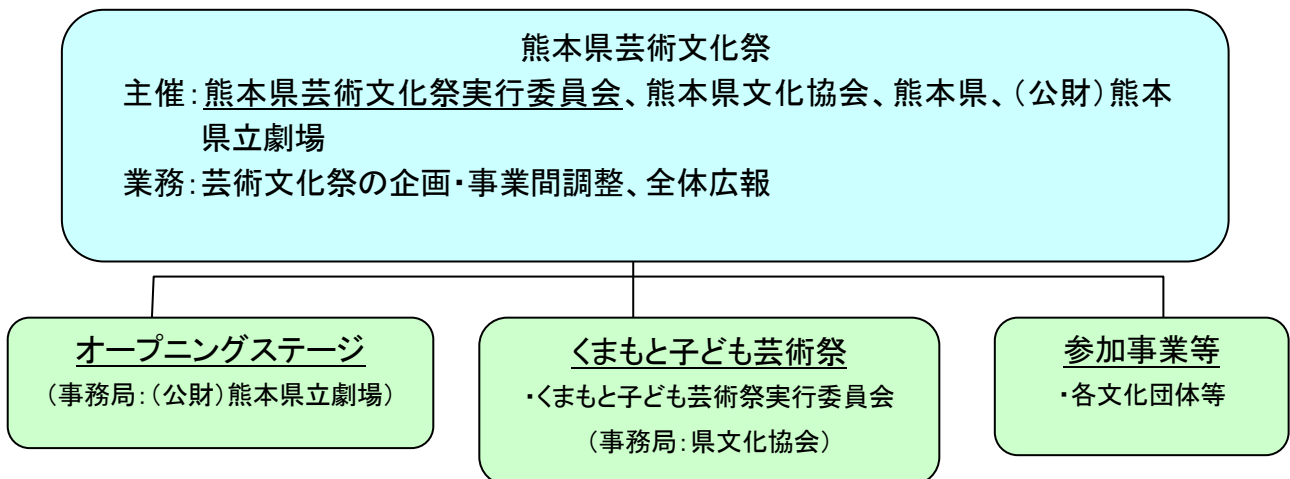

主催者が開催するその他の事業（熊本県新人演奏会、熊本県民文芸賞 等）

② 参加事業

芸術文化祭の開催趣旨に賛同して開催される事業及び熊本県文化協会加盟団体が実施する事業

（構成図）

(参考)

◆オープニングステージ

- タイトル 「流れゆく水、炎の躍動—熊本の大地によせて—」
- 開催期日 平成30年9月2日(日)
- 場 所 熊本県立劇場 演劇ホール

◆子ども芸術祭